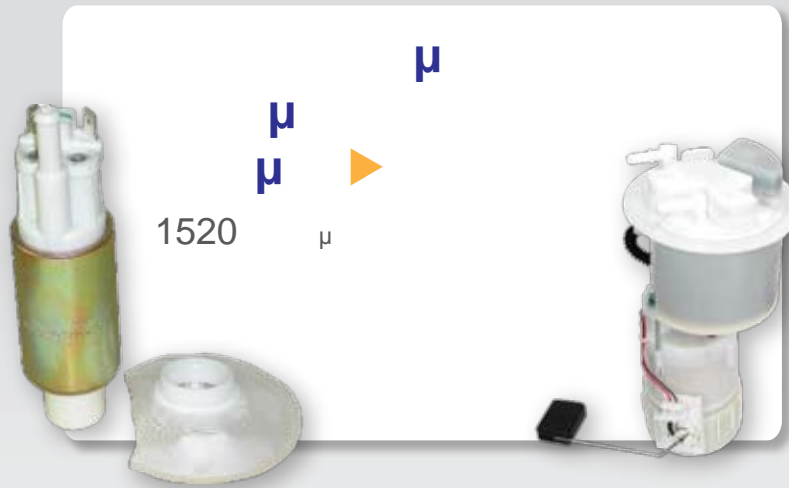

1945, « », 1985 D.O.R.I.A. (distribuzione organizza-
... (materiale () ta ricambi auto/
elettrico () automobile () torino),
() μ μ . μ .

Meat&Doria μ ...

Turbo: μ EGR : 442 μ

410 μ

μ : 470 μ

2000 μ

MEAT&DORIA FILTER DIVISION!

μ

USB

μ

!!

MEAT&DORIA

design, μ , cool. ()

- 1 -
- 2 - bar code (12)
- 3 -
- 4 - « » QR. μ

WE PARTICIPATED WITH OUR STAND AT **Shanghai December 9-12, 2014**
AUTOMECHANIKA | Hall W2 - stand D22