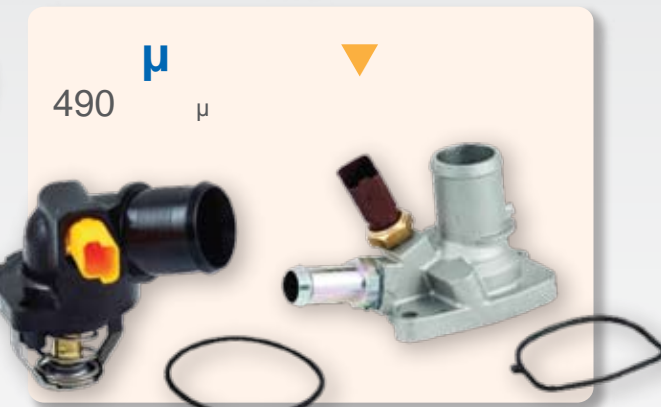

1945, « », 1985 D.O.R.I.A. (distribuzione organizza-
... (materiale () ta ricambi auto/
elettrico () automobile () torino),
() μ μ . μ .

Meat&Doria μ ...

Turbo: μ EGR : 442 μ

410 μ

μ : 470 μ

2000 μ

MEAT&DORIA FILTER DIVISION!

μ , ABS,

μ , DPF: ...

!!

MEAT&DORIA:

eat&Doria

μ

μ

μ Android 4.4.0.

μ

USB

μ

!!

MEAT&DORIA

design, μ , cool. ()

- 1 -
- 2 - bar code (12)
- 3 -
- 4 - « » QR. μ

WE PARTICIPATED WITH OUR STAND AT **Shanghai December 9-12, 2014**
AUTOMECHANIKA | Hall W2 - stand D22